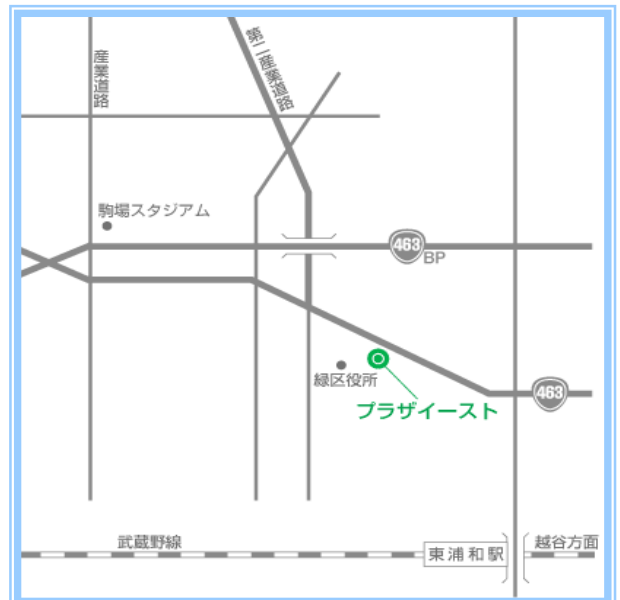

## § 会場案内 § <プラザイースト>

さいたま市緑区中尾1440-8  
<http://saitama-culture.jp/plazaest/>

### 【東浦和駅をご利用の場合】

- JR武蔵野線東浦和駅 バスターミナル4番乗り場から
- (1) 「浅間下経由浦和駅西口」行き約10分  
「緑区役所入口」下車
  - (2) 「プラザイースト南」行き約10分  
「プラザイースト南」下車